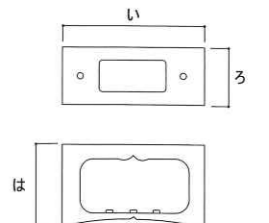

品番	品名	いろは
510500	水鉢香炉上品	300 150 210