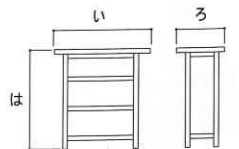

品番	品名	いろは
522022	白木製1段式焼香机	600 250 700