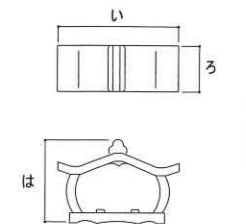

品番	品名	いろは
510609	白	320 140 310
510616	黒	320 140 310
510623	グレー	320 140 310