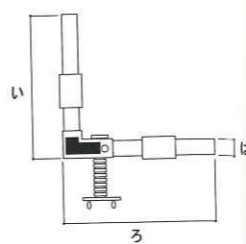

用途	バキュームリフター
特徴	吸着面を真空にし、石材、タイル、ガラスなどに吸着します。

品番	品名	いろは
18183201	GRABO2	297 181 115

※最大荷重:170kg

### 中村式解体工具

用途	解体工具
特徴	搬入・設置も簡単に無理な力なく接着部分をねじ切ります。

品番	品名	いろは
18183211	中村式解体工具	950 950 40

※最大対応寸法:818mm