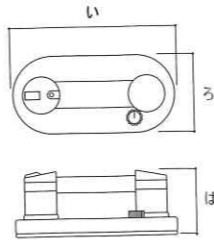

用途	バキュームリフター
特徴	吸着面を真空にし、石材、タイル、ガラスなどに吸着します。

品番	品名	いろは
18183201	GRABO2	297 181 115

※最大荷重:170kg

### 中村式解体工具

用途	解体工具
特徴	搬入・設置も簡単に無理な力なく接着部分をねじ切ります。

品番	品名	いろは
18183211	中村式解体工具	950 950 40

※最大対応寸法:818mm