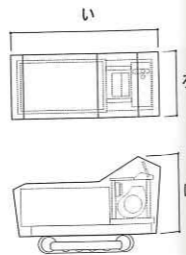

グラボラス(GRABO)2

- 手桶
- 花立
- 香炉皿
- 線香立
- ローソク立
- 塔婆立
- 供養箱
- 水鉢皿・湯呑
- 錫杖
- 賽銭箱
- 墓石カバー・マント
- カポート換気孔・取手金具
- 補強材
- 石材保護用品
- 名刺受け・写経筒
  戒名カプセル
- 立札・表札・石紋
  ネームプレート
- 接着剤
  コーキング材
- 目地材
- 薬品・クリーニング
- 地盤改良・舗装
  整備
- 文字彫
- **工具**
- 法事・焼香用品
- 線香・ローソク
- ライター・贈答
- 着火機
- 施設備品
- 納骨関係
  樹木葬用品
- ペット用仏具
- のぼり・幕
- 書籍
- 念珠
- 位牌

用途	バキュームリフター
特徴	吸着面を真空にし、石材、タイル、ガラスなどに吸着します。

品番	品名	いろは
18183201	GRABO2	297 181 115

※最大荷重:170kg

中村式解体工具

用途	解体工具
特徴	搬入・設置も簡単に無理な力なく接着部分をねじ切ります。

品番	品名	いろは
18183211	中村式解体工具	950 950 40

※最大対応寸法:818mm

天然ゴム極厚ロング手袋

用途	サンドブラスト作業
特徴	1mmの厚みがあり細かい砂もしっかりガードします。

品番	品名	いろは
18380012	天然ゴム極厚ロング手袋	400 140

カバちゃん

用途	クレーン・運搬車 カバー
特徴	埃・細かい砂・雨の付着を防ぎます。

品番	品名	いろは
18380030	標準タイプ	2100 730 800
18380031	大型タイプ	2600 750 1200

バナジウムタガネ

用途	狭い箇所の 目地切
特徴	手の届かない細い箇所の目地切が出来ます。

品番	品名	いろは
S0601001	バナジウムタガネ	26 395

先端部分厚み:10mm

白ザラ香炉上品

品番	品名	いろは
510401	白ザラ香炉上品	310 150 255

水鉢香炉上品

品番	品名	いろは
510500	水鉢香炉上品	300 150 210

線香炉

品番	品名	いろは
510609	白	320 140 310
510616	黒	320 140 310
510623	グレー	320 140 310

高級アルミ製焼香机

品番	品名	いろは
522008	高級アルミ製焼香机	740 360 723

白木製一段式焼香机

品番	品名	いろは
522022	白木製1段式焼香机	600 250 700

- 手桶
- 花立
- 香炉皿
- 線香立
- ローソク立
- 塔婆立
- 供養箱
- 水鉢皿・湯呑
- 錫杖
- 賽銭箱
- 墓石カバー・マント
- カポート換気
  取手金具
- 補強材
- 石材保護用
- 名刺受け・写
  経筒
  戒名カプセル
- 立札・表札・
  石紋
  ネームプレート
- 接着剤
  コーキング材
- 目地材
- 薬品・クリー
  ニング
- 地盤改良・舗
  装
  整備
- 文字彫
- 工具
- 法事・焼香
  用品
- 線香・ローソ
  ク
- ライター・贈
  答
- 着火機
- 施設備品
- 納骨関係
  樹木葬用品
- ペット用仏具
- のぼり・幕
- 書籍
- 念珠
- 位牌