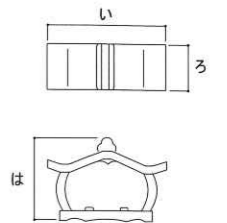

品番	品名	いろは
510401	白ザラ香炉上品	310 150 255