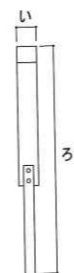

### 中村式解体工具

用途	解体工具
特徴	搬入・設置も簡単に無理な力なく接着部分をねじ切ります。

品番	品名	いろは
18183211	中村式解体工具	950 950 40

※最大対応寸法:818mm

### 天然ゴム極厚ロング手袋

用途	サンドブラスト作業
特徴	1mmの厚みがあり細かい砂もしっかりガードします。

品番	品名	いろは
18380012	天然ゴム極厚ロング手袋	400 140

### カバちゃん

用途	クレーン・運搬車 カバー
特徴	埃・細かい砂・雨の付着を防ぎます。

品番	品名	いろは
18380030	標準タイプ	2100 730 800
18380031	大型タイプ	2600 750 1200

### バナジウムタガネ

用途	狭い箇所の 目地切
特徴	手の届かない細い箇所の目地切が出来ます。

品番	品名	いろは
S0601001	バナジウムタガネ	26 395

先端部分厚み:10mm