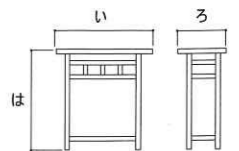

品番	品名	いろは
522008	高級アルミ製焼香机	740 360 723